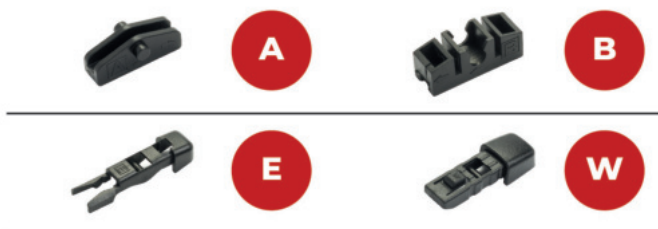

Desenvolvida para os modelos de veículos que possuem encaixes diferenciados e específicos para cada tipo de conexão. Essa linha se divide em 10 encaixes e é aplicada em carros populares, recém-lançados, até importados.

Tipo de conexão	Tipo de Encaixe
	PB
	PC
	PD
	PE
22mm	PF
19mm	PG
	PH
	PI
	PJ
	PK

LINHA DE PALHETAS *Traseiras*

Sistema revolucionário de múltiplos encaixes. Possui apenas 8 modelos que atendem mais de 150 veículos catalogados. O design perfeito garante a eficiência e durabilidade do produto. Proporciona versatilidade na aplicação.

LINHA TR

Tipos de Encaixe (TR)

LINHA TS

Tipos de Encaixe (TS)

LINHA DE PALHETAS

Carga Pesada

Para caminhões, ônibus, máquinas agrícolas e da construção civil. Desenvolvida em parceria com grandes frotistas. Alcança um aumento médio de até 20% no intervalo de troca do produto. Resistência para ficar muito mais tempo na estrada e no campo.